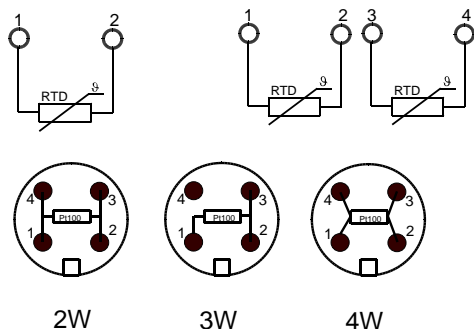

Provedení :

PT12 - plastové krabice ABS s krytím IP65

PT12M - plastové krabice ABS s krytím IP65 s konektorem M12

Použitá snímací čidla :

Pt100/A	PT1000/A
Ni1000/5000	Ni1000/6180
NTC	KTY ...
PTC	SMT 160-30-92
DALAS..	jiné

Typové zkoušky:

Základní typová zkouška: dle ČSN EN 60770-1 ed.2
EMC: dle ČSN EN 61326-1
Bezpečnost: posouzena dle ČSN EN 61010-1

Do svorek lze připojit vodiče s průřezem max. 2,5mm².

Připojení svorek:

- s jedním čidlem: 2x svorka....čidlo 1 (bez rozlišení)
- se dvěma čidly: 4x svorka: 1, 2...čidlo 1; 3, 4...čidlo 2

Zapojení konektoru pro dvě čidla: čidlo 1 – 1, 4 čidlo 2 - 2, 3

V objednávce je nutno uvést:

- typ teploměru
- typ snímacího čidla
- jiné speciální požadavky (dvojitě čidlo...)
- počet kusů

K teploměrům je možné vystavit kalibrační protokol.