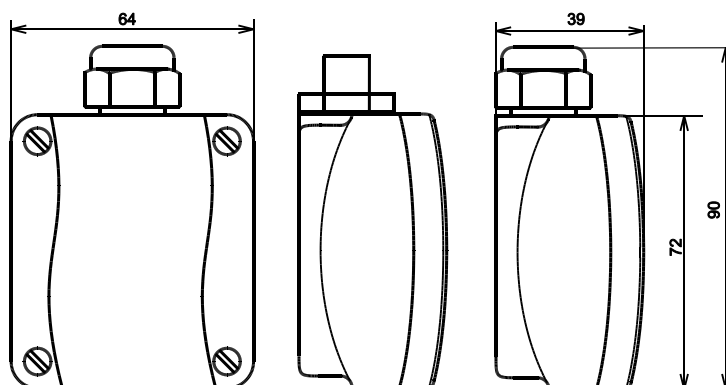

Rozměry:

Příklady objednávek:

PT12 Pt100/A 2ks
PT12M Ni1000/6180 1ks
PT12 NTC 10kOhm 1ks
PT12 KTY83-... 2ks
PT12 DALAS

Likvidaci po ukončení životnosti provést odděleným sběrem.
Rawet s.r.o. je členem sdružení RETELA www.retela.cz